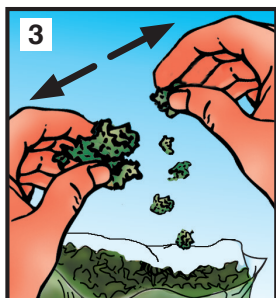

Apply Hob-e-Tac® (S195, sold separately). Let dry until clear and tacky.

Appliquer le Hob-e-Tac® (S195, vendu séparément). Laisser sécher jusqu'à ce qu'il soit clair et collant.

Aplique Hob-e-Tac® (S195, se vende por separado). Deja que se seque hasta que quede clara y pegajosa.

Streichen Sie die Äste des Baumes mit Hob-e-Tac® (S195, separat erhältlich). Trocknen lassen, bis es klar und klebrig ist.

Highlight with Fine Turf (T41-T46, sold separately).

Surbrillance avec Fine Turf (T41-T46, vendu séparément).