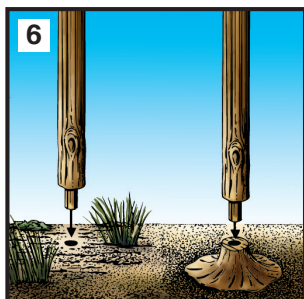

Conforms to Health Requirements of ASTM D4236

Patents US-6613402; UK-1423025

MODELING AND CARE INFORMATION: This product suggests the use of materials that may stain or cause damage. Take care to cover project area and clothing appropriately. Follow recommendations for use and cleanup.

Model making product. Not a toy! Not suitable for children under 14 years! / Produit pour le modélisme. Pas un jouet! Pas adapté aux enfants de moins de 14 ans! / Producto para modelismo. No es un juguete! No adecuado para niños menores de 14 años! / Modellbauartikel. Kein Spielzeug! Nicht geeignet für Kinder unter 14!