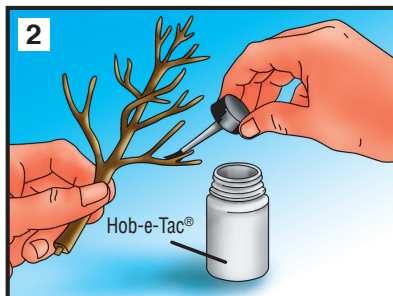

Apply Hob-e-Tac® (S195, sold separately). Let dry until clear and tacky.

Appliquer le Hob-e-Tac® (S195, vendu séparément). Laisser sécher jusqu'à ce qu'il soit clair et collant.

Aplique Hob-e-Tac® (S195, se vende por separado). Deja que se seque hasta que quede clara y pegajosa.

Streichen Sie die Äste des Baumes mit Hob-e-Tac® (S195, separat erhältlich). Trocknen lassen, bis es klar und klebrig ist.

Highlight with Fine Turf (T41-T46, sold separately).

Surbrillance avec Fine Turf (T41-T46, vendu séparément).