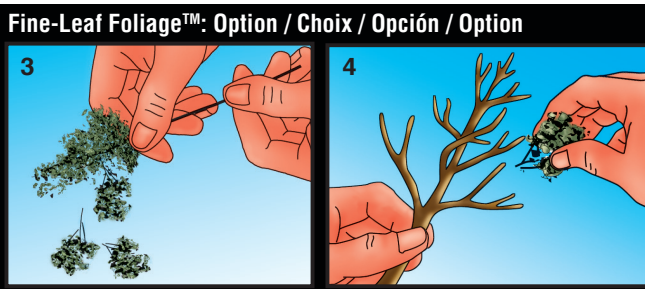

Conforms to Health Requirements of ASTM D4236

Patents US-6613402; UK-1423025

MODELING AND CARE INFORMATION: This product suggests the use of materials that may stain or cause damage. Take care to cover project area and clothing appropriately. Follow recommendations for use and cleanup.

Model making product. Not a toy! Not suitable for children under 14 years! / Produit pour le modélisme. Pas un jouet! Pas adapté aux enfants de moins de 14 ans! / Producto para modelismo. No es un juguete! No adecuado para niños menores de 14 años! / Modellbauartikel. Kein Spielzeug! Nicht geeignet für Kinder unter 14!