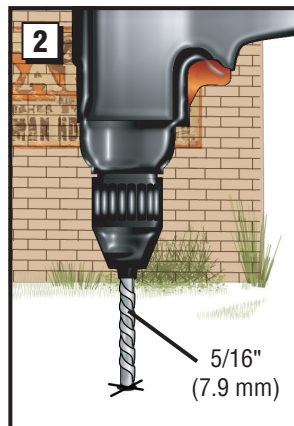

JUST PLUG® LIGHTING SYSTEM

LANDSCAPE LIGHTS - LARGE SPOTLIGHT JP5957

INSTRUCTIONS

Conforms to Health Requirements of ASTM D4236

Model making product. Not a toy! Not suitable for children under 14 years! / Produit pour le modélisme. Pas un jouet! Pas adapté aux enfants de moins de 14 ans! / Producto para modelismo. No es un juguete! No adecuado para niños menores de 14 años! / Modellbauartikel. Kein Spielzeug! Nicht geeignet für Kinder unter 14!