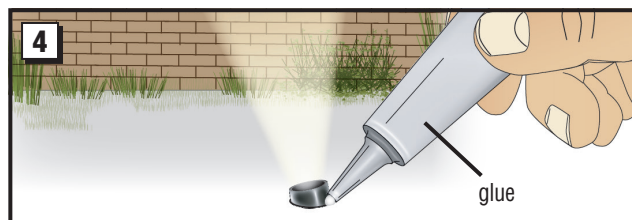

JUST PLUG® LIGHTING SYSTEM

LANDSCAPE LIGHTS - LARGE SPOTLIGHT JP5957

INSTRUCTIONS

Conforms to Health Requirements of ASTM D4236

Model making product. Not a toy! Not suitable for children under 14 years! / Produit pour le modélisme. Pas un jouet! Pas adapté aux enfants de moins de 14 ans! / Producto para modelismo. No es un juguete! No adecuado para niños menores de 14 años! / Modellbauartikel. Kein Spielzeug! Nicht geeignet für Kinder unter 14!