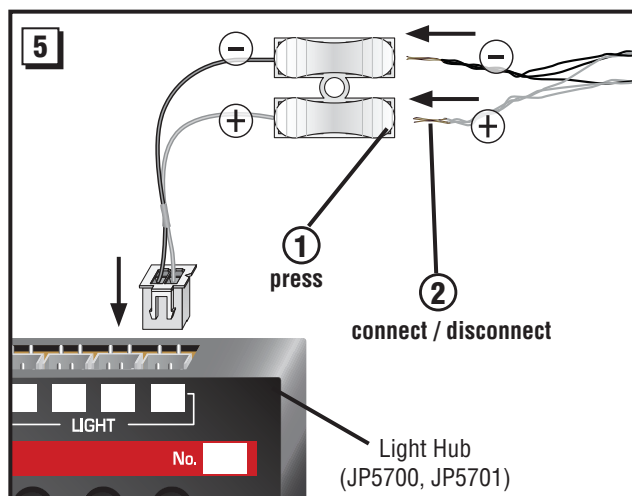

JUST PLUG® LIGHTING SYSTEM

LANDSCAPE LIGHTS - LARGE SPOTLIGHT JP5957

INSTRUCTIONS

Conforms to Health Requirements of ASTM D4236

Model making product. Not a toy! Not suitable for children under 14 years! / Produit pour le modélisme. Pas un jouet! Pas adapté aux enfants de moins de 14 ans! / Producto para modelismo. No es un juguete! No adecuado para niños menores de 14 años! / Modellbauartikel. Kein Spielzeug! Nicht geeignet für Kinder unter 14!