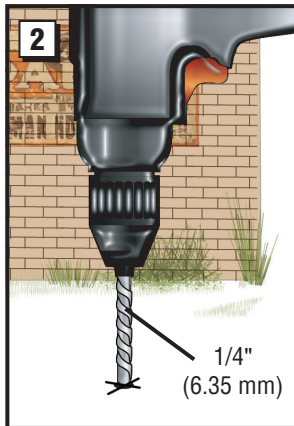

JUST PLUG® LIGHTING SYSTEM

LANDSCAPE LIGHTS - SMALL SPOTLIGHT JP5956

INSTRUCTIONS

Conforms to Health Requirements of ASTM D4236

Model making product. Not a toy! Not suitable for children under 14 years! / Produit pour le modélisme. Pas un jouet! Pas adapté aux enfants de moins de 14 ans! / Producto para modelismo. No es un juguete! No adecuado para niños menores de 14 años! / Modellbauartikel. Kein Spielzeug! Nicht geeignet für Kinder unter 14!