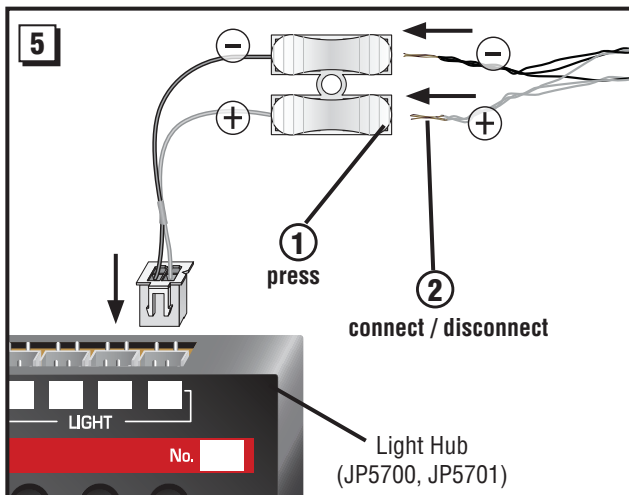

JUST PLUG® LIGHTING SYSTEM

LANDSCAPE LIGHTS - SMALL SPOTLIGHT JP5956

INSTRUCTIONS

Conforms to Health Requirements of ASTM D4236

Model making product. Not a toy! Not suitable for children under 14 years! / Produit pour le modélisme. Pas un jouet! Pas adapté aux enfants de moins de 14 ans! / Producto para modelismo. No es un juguete! No adecuado para niños menores de 14 años! / Modellbauartikel. Kein Spielzeug! Nicht geeignet für Kinder unter 14!