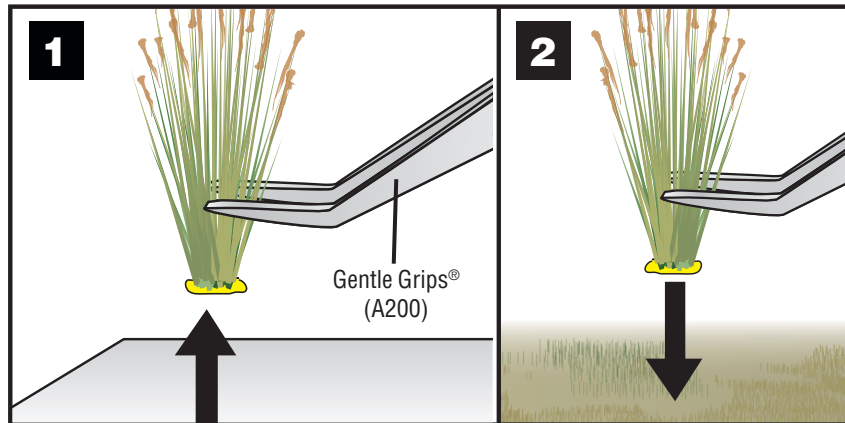

PEEL 'N' PLACE™ TUFTS

BROWN TIPPED PRAIRIE GRASS FS779

INSTRUCTIONS / INSTRUCTIONS / INSTRUCCIONES / ANWEISUNGEN

Conforms
to Health
Requirements of
ASTM D4236

Model making product. Not a toy! Not suitable for children under 14 years! / Produit pour le modélisme. Pas un jouet! Pas adapté aux enfants de moins de 14 ans! / Producto para modelismo. No es un juguete! No adecuado para niños menores de 14 años! / Modellbauartikel. Kein Spielzeug! Nicht geeignet für Kinder unter 14!