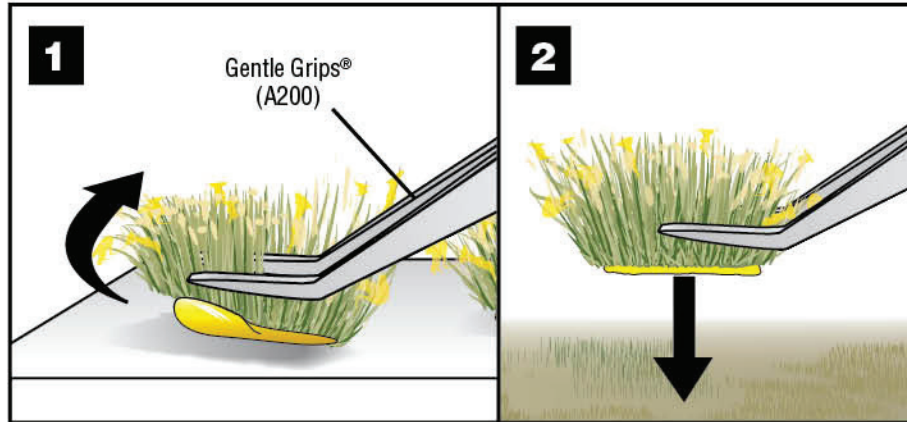

PEEL 'N' PLACE® TUFTS

YELLOW SEEDING TUFTS FS774

INSTRUCTIONS / INSTRUCTIONS / INSTRUCCIONES / ANWEISUNGEN

Conforms
to Health
Requirements of
ASTM D4236

Model making product. Not a toy! Not suitable for children under 14 years! / Produit pour le modélisme. Pas un jouet! Pas adapté aux enfants de moins de 14 ans! / Producto para modelismo. No es un juguete! No adecuado para niños menores de 14 años! / Modellbauartikel. Kein Spielzeug! Nicht geeignet für Kinder unter 14!