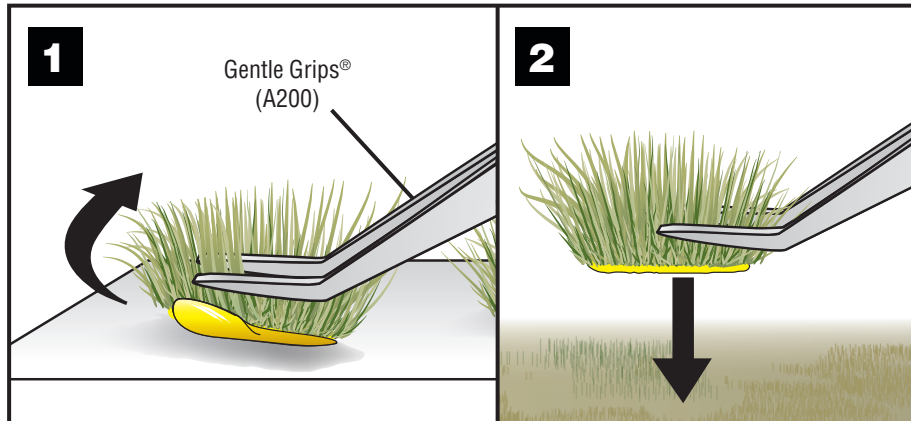

## LIGHT GREEN GRASS TUFTS FS770

INSTRUCTIONS / INSTRUCTIONS / INSTRUCCIONES / ANWEISUNGEN

Conforms to Health Requirements of ASTM D4236

Model making product. Not a toy! Not suitable for children under 14 years! / Produit pour le modélisme. Pas un jouet! Pas adapté aux enfants de moins de 14 ans! / Producto para modelismo. No es un juguete! No adecuado para niños menores de 14 años! / Modellbauartikel. Kein Spielzeug! Nicht geeignet für Kinder unter 14!